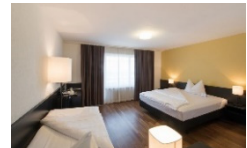

HOTEL illuster ****

Zürichstrasse 14
CH-8610 Uster/Zürich
T. +41 (0) 44 944 85 85
www.hotelillustrer.ch

best rate: CHF 129 with breakfast

14 min drive by car to KISSsoft AG (9.9 km)

Hotel Schweizerhof Wetzikon

Rapperswilerstrasse 4
CH-8620 Wetzikon
T. +41 (0) 44 934 70 70
www.schweizerhof-wetzikon.ch